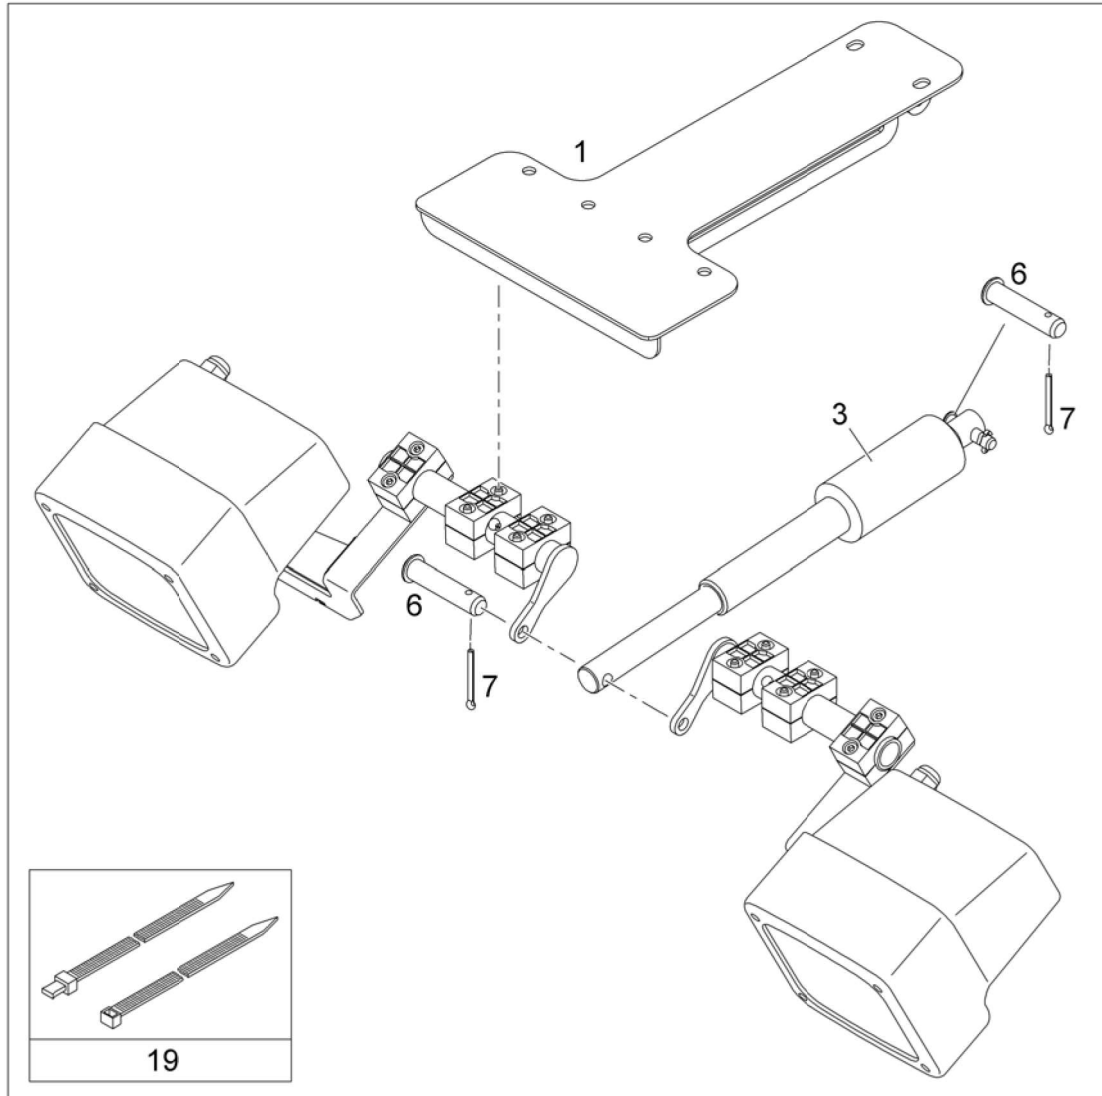

WORKING FLOODLIGHT ASSY Xenon
ARBEITSSCHEINWERFER KPL Xenon
PHARE DE TRAVAIL CPL Xenon

from No / up to No

Figure
Bild 99707022483
Figure

TADANO
1709-13

PAGE 1 OF 2
SEITE 1 VON 2
PAGE 1 DE 2

100