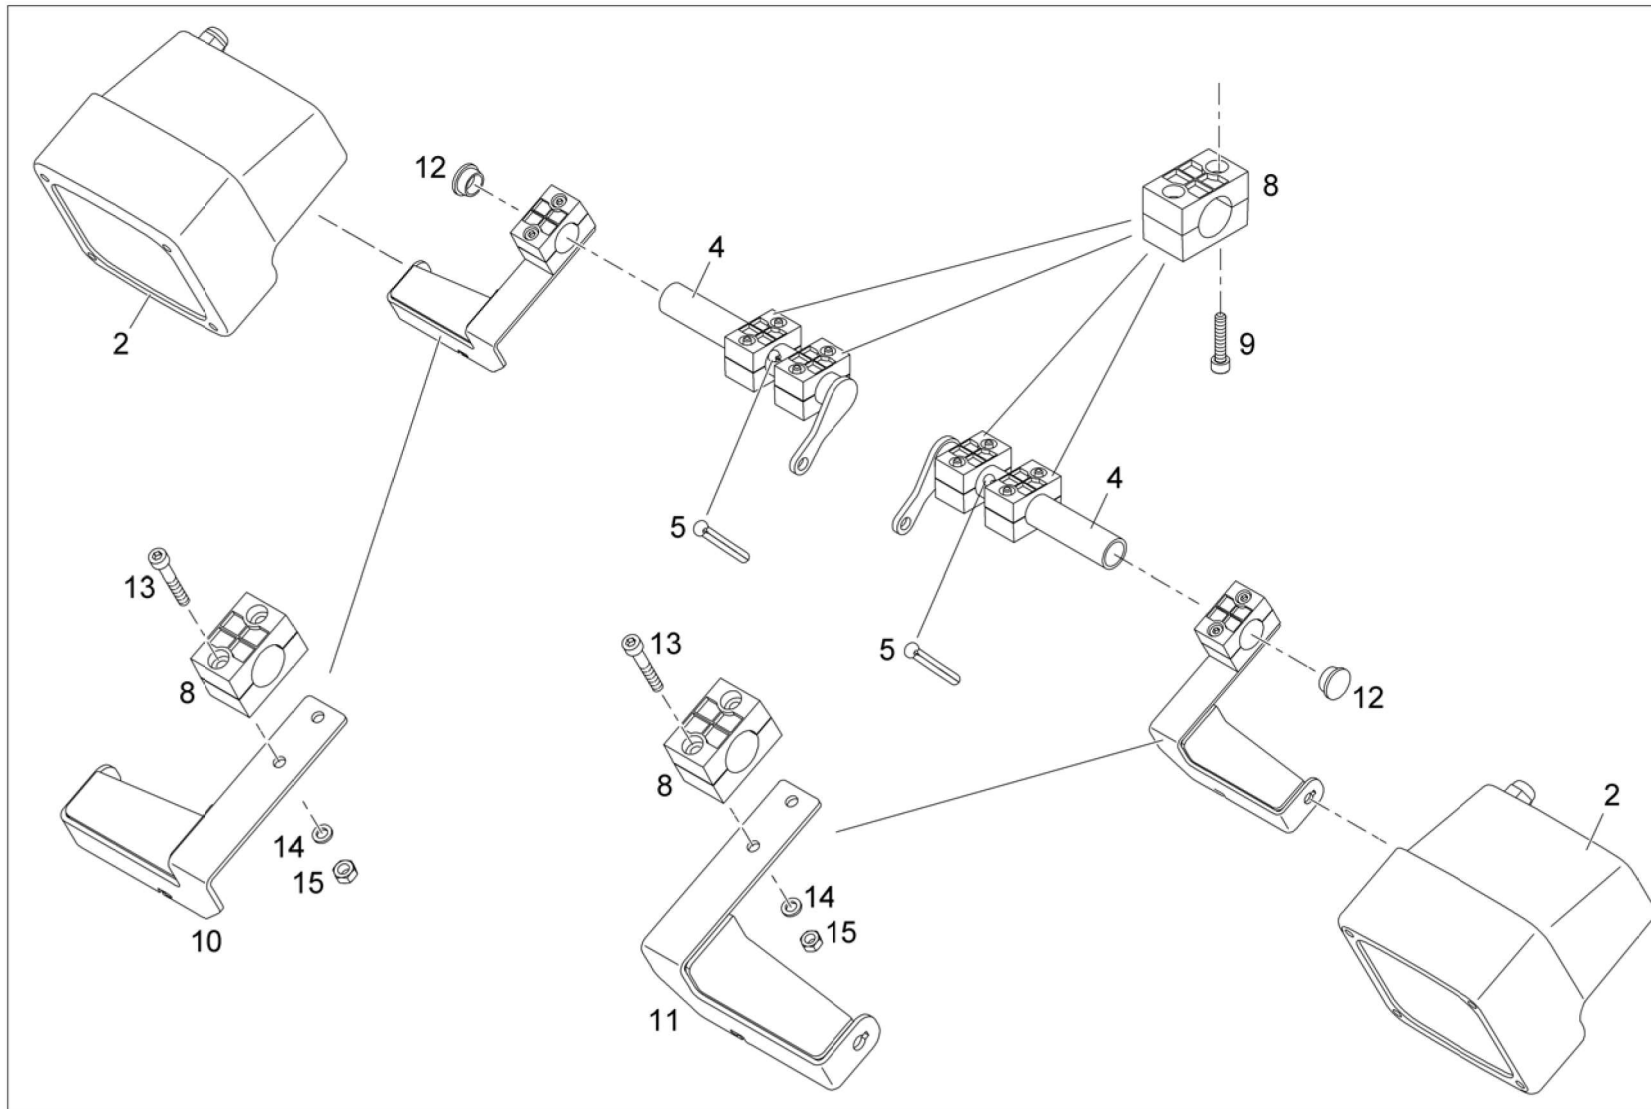

WORKING FLOODLIGHT ASSY Xenon
ARBEITSSCHEINWERFER KPL Xenon
PHARE DE TRAVAIL CPL Xenon

from No / up to No

Figure
Bild 99707022483
Figure

TADANO
1709-13

PAGE 1 OF 2
SEITE 1 VON 2
PAGE 1 DE 2

100