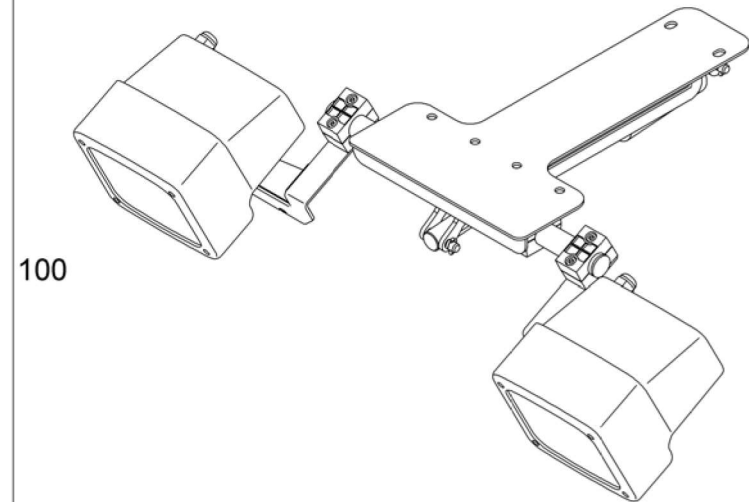

WORKING FLOODLIGHT ASSY Xenon
ARBEITSSCHEINWERFER KPL Xenon
PHARE DE TRAVAIL CPL Xenon

from No / up to No

Figure
Bild 99707022483
Figure

TADANO
1709-13

PAGE 1 OF 2
SEITE 1 VON 2
PAGE 1 DE 2

100